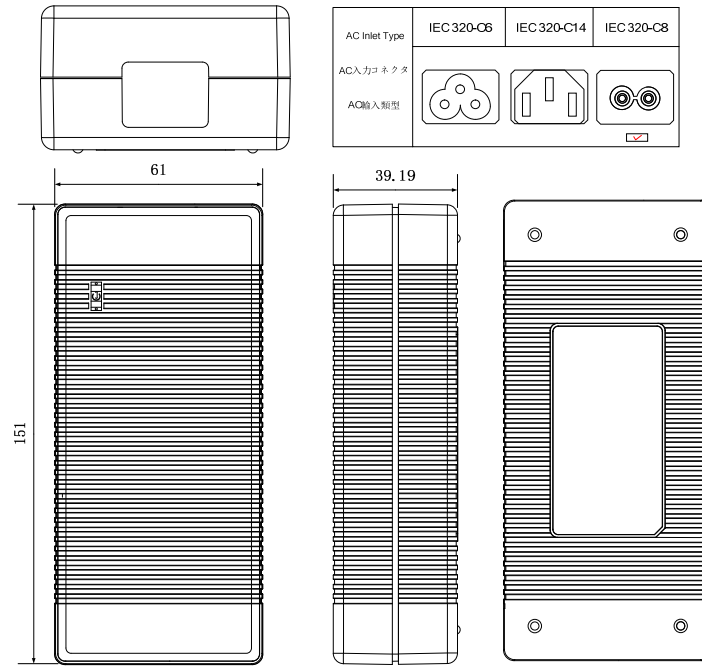

Drawing(mm): 5-15W

Drawing(mm): 16-24W

Drawing(mm): 25-36W

Drawing(mm): 37-65W

Drawing(mm): 66-100W

Drawing(mm): 101-135W

Drawing(mm): 136-220W

Model List:

Model Name instruction:

E.G.: XSG xxx yyyy zz

Model No	AC Input	Power Rate	Output Voltage(V)	Output Current(mA)
XSG0730300	100-240	2.2	7.3	300
XSG0730400	100-240	2.9	7.3	400
XSG0730500	100-240	3.7	7.3	500
XSG0730600	100-240	4.4	7.3	600
XSG0730700	100-240	5.1	7.3	700
XSG0730800	100-240	5.8	7.3	800
XSG0730900	100-240	6.6	7.3	900
XSG0731000	100-240	7.3	7.3	1000
XSG0731500	100-240	11.0	7.3	1500
XSG0732000	100-240	14.6	7.3	2000
XSG0732500	100-240	18.3	7.3	2500
XSG0733000	100-240	21.9	7.3	3000

XSG0733500	100-240	25.6	7.3	3500
XSG0734000	100-240	29.2	7.3	4000
XSG0734500	100-240	32.9	7.3	4500
XSG0735000	100-240	36.5	7.3	5000
XSG0735500	100-240	40.2	7.3	5500
XSG0736000	100-240	43.8	7.3	6000
XSG0736500	100-240	47.5	7.3	6500
XSG0737000	100-240	51.1	7.3	7000
XSG0737500	100-240	54.8	7.3	7500
XSG0738000	100-240	58.4	7.3	8000
XSG0738500	100-240	62.1	7.3	8500
XSG0739000	100-240	65.7	7.3	9000
XSG0739500	100-240	69.4	7.3	9500
XSG07310000	100-240	73.0	7.3	10000
XSG1460300	100 ~ 240	4.4	14.6	300
XSG1460400	100 ~ 240	5.8	14.6	400
XSG1460500	100 ~ 240	7.3	14.6	500
XSG1460600	100 ~ 240	8.8	14.6	600
XSG1460700	100 ~ 240	10.2	14.6	700
XSG1460800	100 ~ 240	11.7	14.6	800
XSG1460900	100 ~ 240	13.1	14.6	900
XSG1461000	100 ~ 240	14.6	14.6	1000