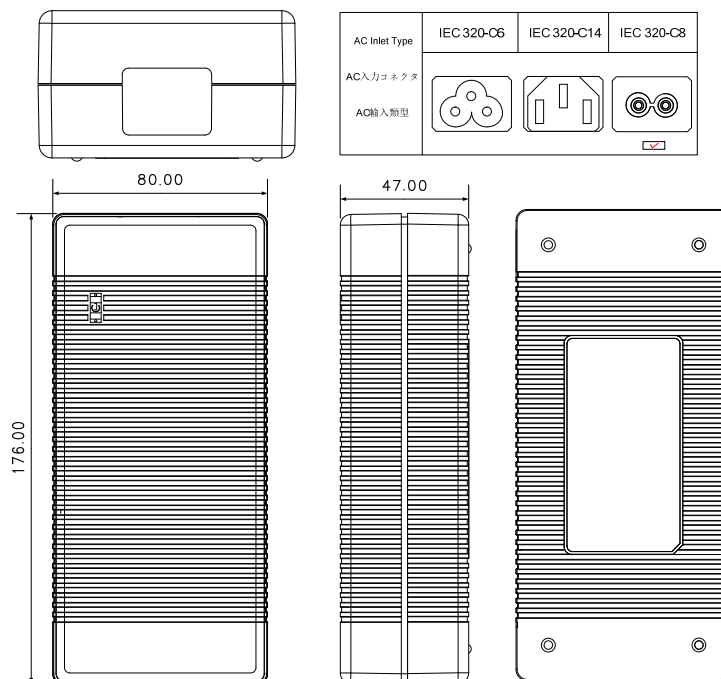

Drawing(mm): 5-15W

Drawing(mm): 16-24W

Drawing(mm): 25-36W

Drawing(mm): 37-65W

Drawing(mm): 66-100W

Drawing(mm): 101-135W

Drawing(mm): 136-220W

Model List:

Model Name instruction:

E.G.: XSG xxx yyyy zz

Model No	AC Input	Power Rate	Output Voltage(V)	Output Current(mA)
XSG0730300	100-240	2.2	7.3	300
XSG0730400	100-240	2.9	7.3	400
XSG0730500	100-240	3.7	7.3	500
XSG0730600	100-240	4.4	7.3	600
XSG0730700	100-240	5.1	7.3	700
XSG0730800	100-240	5.8	7.3	800
XSG0730900	100-240	6.6	7.3	900
XSG0731000	100-240	7.3	7.3	1000
XSG0731500	100-240	11.0	7.3	1500
XSG0732000	100-240	14.6	7.3	2000
XSG0732500	100-240	18.3	7.3	2500
XSG0733000	100-240	21.9	7.3	3000

XSG0733500	100-240	25.6	7.3	3500
XSG0734000	100-240	29.2	7.3	4000
XSG0734500	100-240	32.9	7.3	4500
XSG0735000	100-240	36.5	7.3	5000
XSG0735500	100-240	40.2	7.3	5500
XSG0736000	100-240	43.8	7.3	6000
XSG0736500	100-240	47.5	7.3	6500
XSG0737000	100-240	51.1	7.3	7000
XSG0737500	100-240	54.8	7.3	7500
XSG0738000	100-240	58.4	7.3	8000
XSG0738500	100-240	62.1	7.3	8500
XSG0739000	100-240	65.7	7.3	9000
XSG0739500	100-240	69.4	7.3	9500
XSG07310000	100-240	73.0	7.3	10000
XSG1460300	100 ~ 240	4.4	14.6	300
XSG1460400	100 ~ 240	5.8	14.6	400
XSG1460500	100 ~ 240	7.3	14.6	500
XSG1460600	100 ~ 240	8.8	14.6	600
XSG1460700	100 ~ 240	10.2	14.6	700
XSG1460800	100 ~ 240	11.7	14.6	800
XSG1460900	100 ~ 240	13.1	14.6	900
XSG1461000	100 ~ 240	14.6	14.6	1000