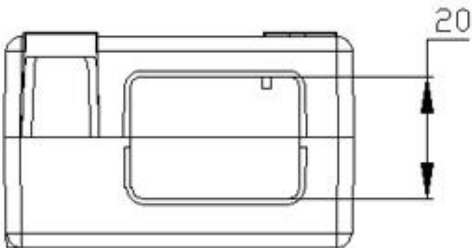

Case Material:PC; Brand: Sabic,USA; Fire Protection:94V-0

With or without Tap can be choice

AC Inlet Type	IEC 320-C6	IEC 320-C14	IEC 320-C8
AC入力コネクタ			
AC輸入類型			<input checked="" type="checkbox"/>

AC Inlet Type	IEC 320-C6	IEC 320-C14	IEC 320-C8
AC入力コネクタ			
AC輸入類型			<input checked="" type="checkbox"/>