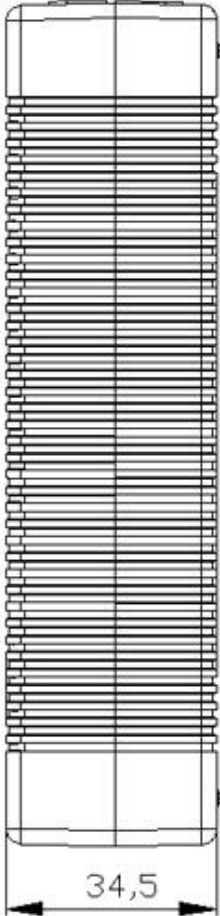

Case Material:PC; Brand: Sabic,USA; Fire Protection:94V-0

With or without Tap can be choice

AC Inlet Type	IEC 320-C6	IEC 320-C14	IEC 320-C8
AC入力コネクタ			
AC輸入類型			<input checked="" type="checkbox"/>

AC Inlet Type	IEC 320-C6	IEC 320-C14	IEC 320-C8
AC入力コネクタ			
AC輸入類型			<input checked="" type="checkbox"/>