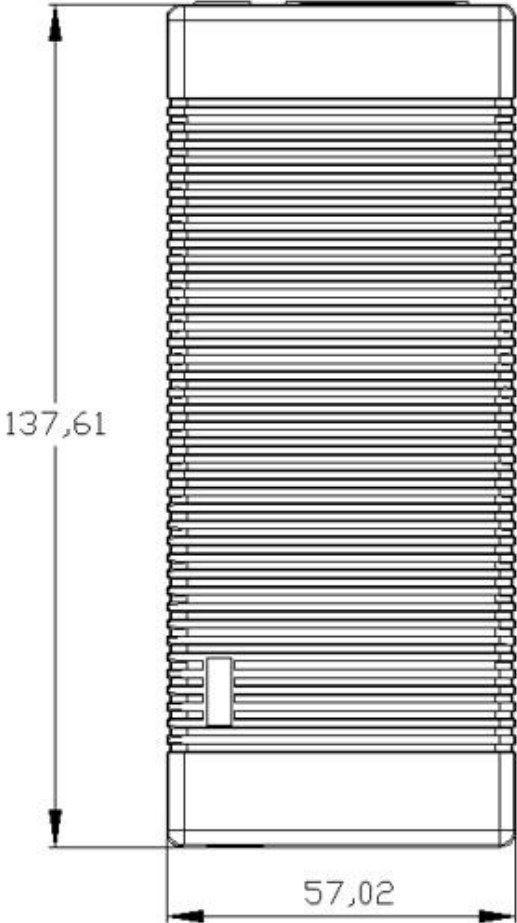

Case Material:PC; Brand: Sabic,USA; Fire Protection:94V-0

With or without Tap can be choice

AC Inlet Type	IEC 320-C6	IEC 320-C14	IEC 320-C8
AC入力コネクタ			
AC輸入類型			<input checked="" type="checkbox"/>

AC Inlet Type	IEC 320-C6	IEC 320-C14	IEC 320-C8
AC入力コネクタ			
AC輸入類型			<input checked="" type="checkbox"/>