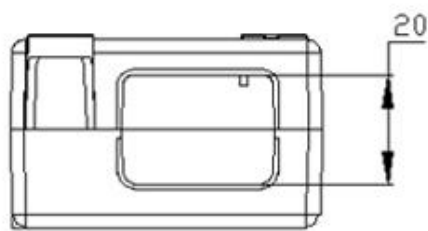

Case Material:PC; Brand: Sabic,USA; Fire Protection:94V-0

With or without Tap can be choice

AC Inlet Type	IEC 320-C6	IEC 320-C14	IEC 320-C8
AC入力コネクタ			
AC輸入類型			<input checked="" type="checkbox"/>

AC Inlet Type	IEC 320-C6	IEC 320-C14	IEC 320-C8
AC入力コネクタ			
AC輸入類型			<input checked="" type="checkbox"/>