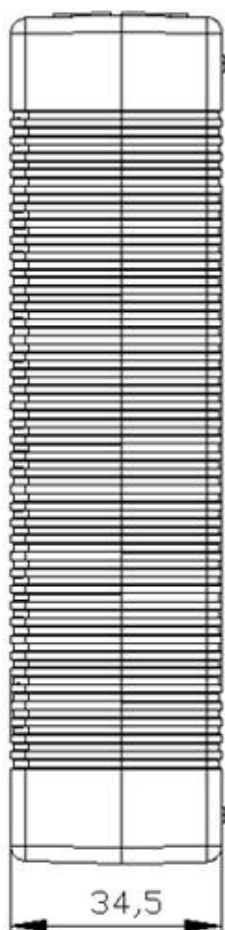

Case Material:PC; Brand: Sabc,USA; Fire Protection:94V-0

With or without Tap can be choice

AC Inlet Type	IEC 320-C6	IEC 320-C14	IEC 320-C8
AC入力コネクタ			
AC輸入類型		<input checked="" type="checkbox"/>	

AC Inlet Type	IEC 320-C6	IEC 320-C14	IEC 320-C8
AC入力コネクタ			
AC輸入類型		<input checked="" type="checkbox"/>	