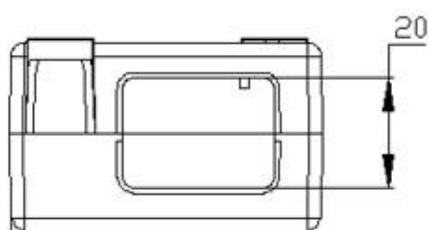

Case Material:PC; Brand: Sabc,USA; Fire Protection:94V-0

With or without Tap can be choice

AC Inlet Type	IEC 320-C6	IEC 320-C14	IEC 320-C8
AC入力コネクタ			
AC輸入類型		<input checked="" type="checkbox"/>	

AC Inlet Type	IEC 320-C6	IEC 320-C14	IEC 320-C8
AC入力コネクタ			
AC輸入類型		<input checked="" type="checkbox"/>	