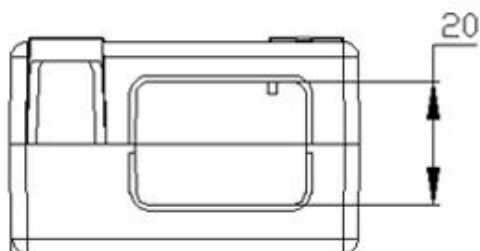

Case Material:PC; Brand: Sabc,USA; Fire Protection:94V-0

With or without Tap can be choice

AC Inlet Type	IEC 320-C6	IEC 320-C14	IEC 320-C8
AC入力コネクタ			
AC輸入類型		<input checked="" type="checkbox"/>	

AC Inlet Type	IEC 320-C6	IEC 320-C14	IEC 320-C8
AC入力コネクタ			
AC輸入類型		<input checked="" type="checkbox"/>	