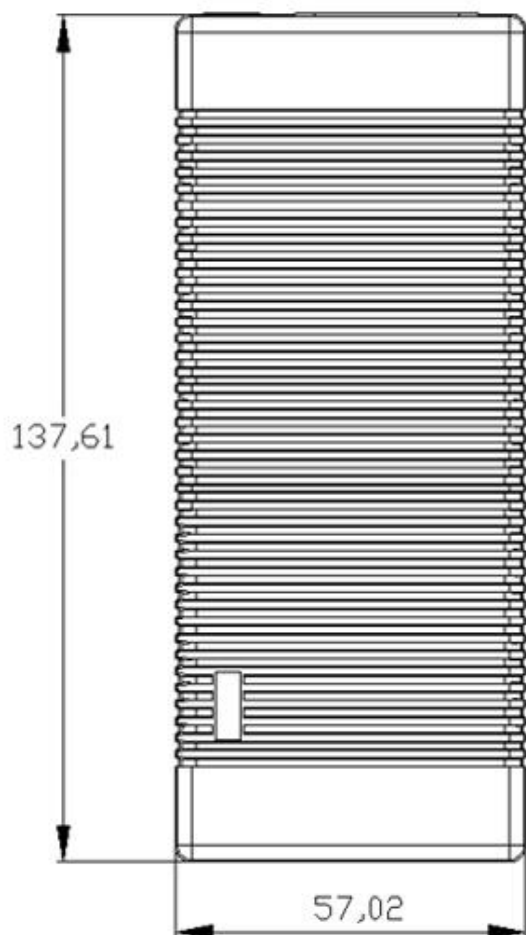

Case Material:PC; Brand: Sabc,USA; Fire Protection:94V-0

With or without Tap can be choice

AC Inlet Type	IEC 320-C6	IEC 320-C14	IEC 320-C8
AC入力コネクタ			
AC輸入類型		<input checked="" type="checkbox"/>	

AC Inlet Type	IEC 320-C6	IEC 320-C14	IEC 320-C8
AC入力コネクタ			
AC輸入類型		<input checked="" type="checkbox"/>	